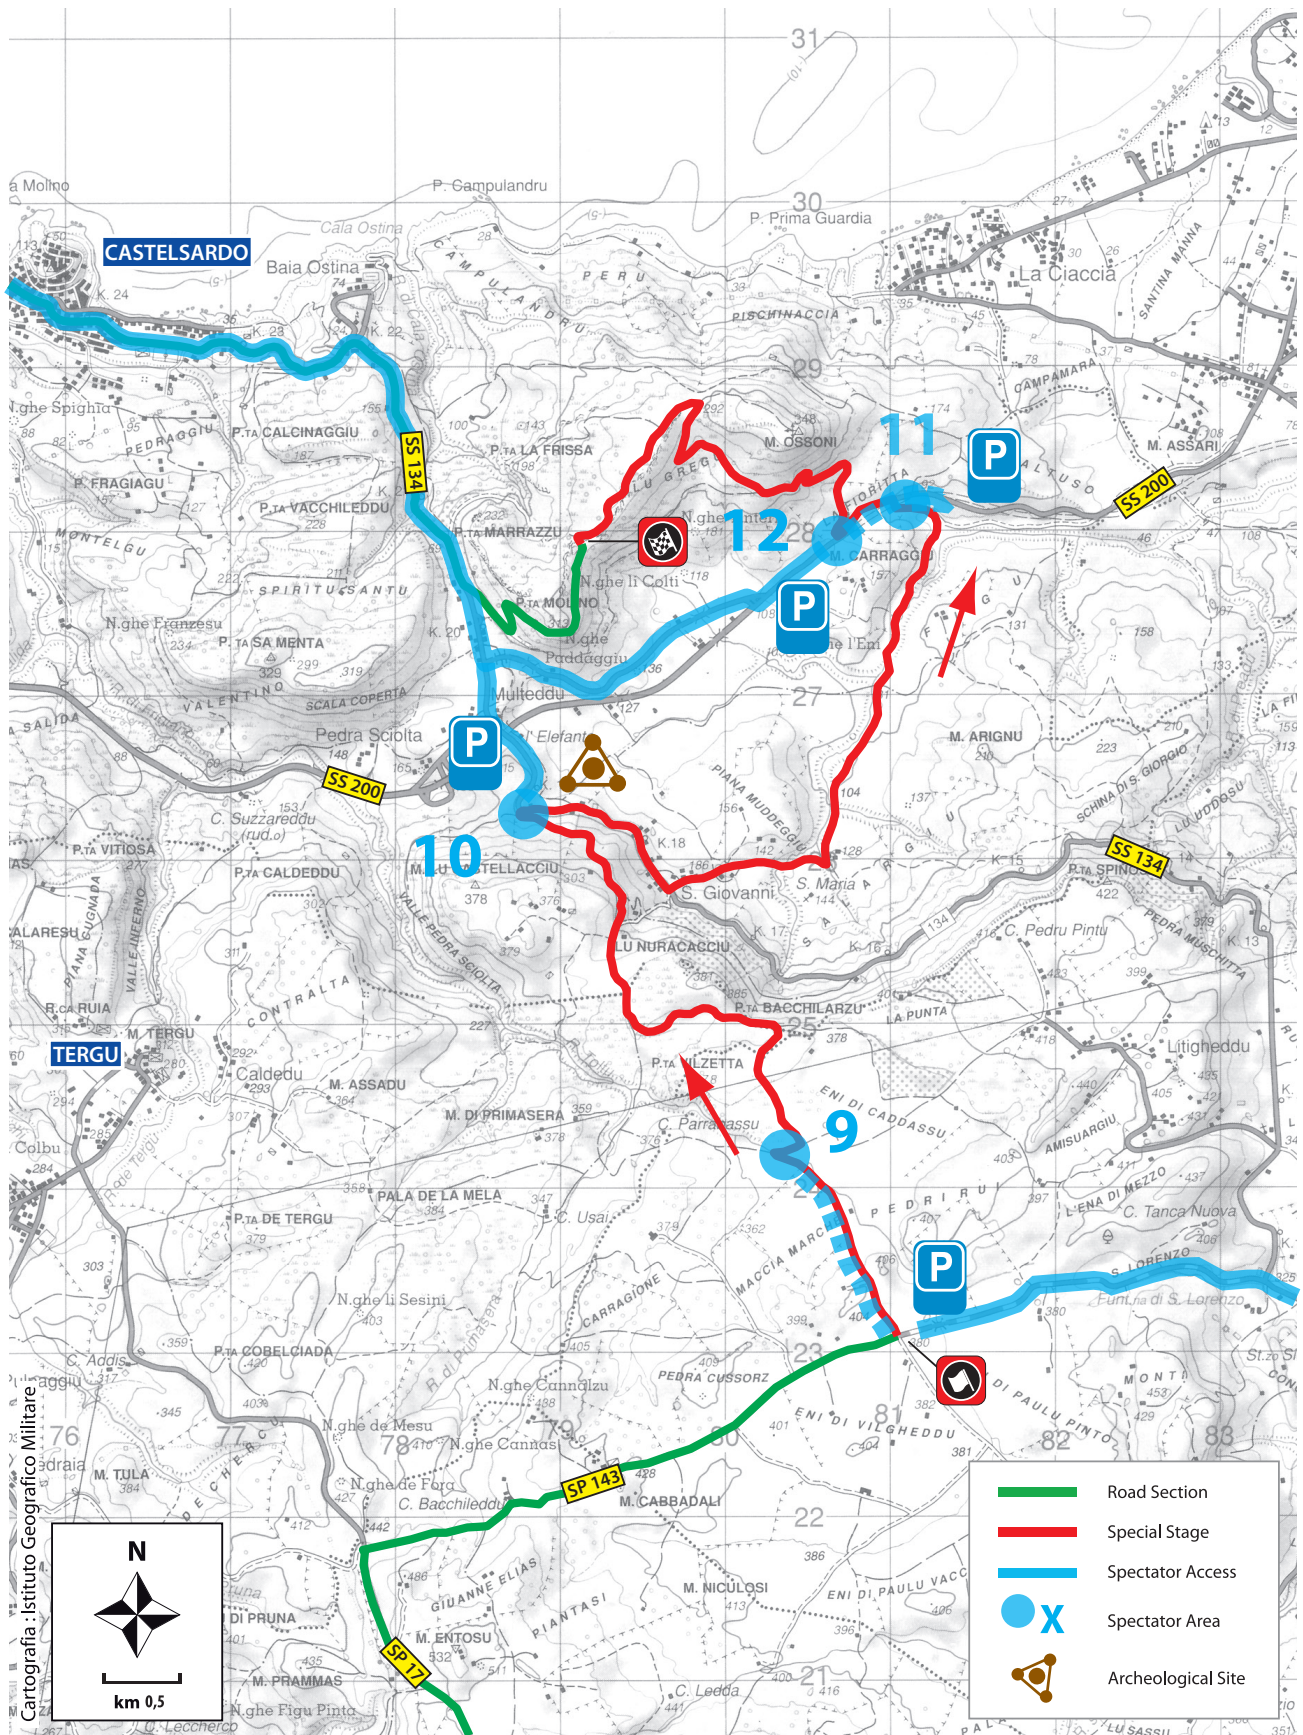

4-6 Castelsardo

Cartografia: Istituto Geografico Militare

- Road Section
- Special Stage
- Spectator Access
- X Spectator Area
- ▲ Archeological Site